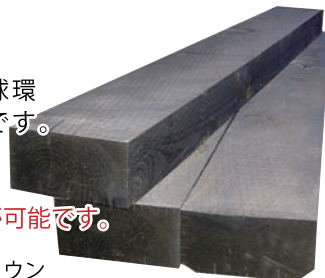

■サイズ■ 各種取り揃えています。詳しくはお問い合わせください。

FRP枕木

素材の質感をそのまま再現! 軽くて腐らないので庭づくりに最適! 充実したラインナップで組み合わせ自由自在! 温もりあるガーデンを演出できます。

■特徴■ ●軽い ●腐らない ●簡単施工

国産 黒松 新品枕木

間伐材を使用しているの、地球環境にやさしい安心・安全な枕木です。

※現場に応じた特注サイズの製材が可能です。

【カラー】 ●ブラック ●ダークブラウン