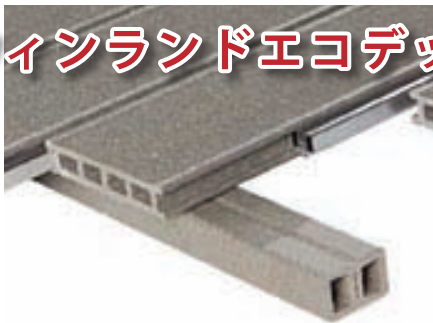

フィンランドエコデッキ

販売代理店募集中