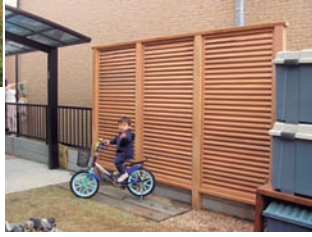

堅木、ロートアイアン、バイナル、オリジナルのフェンス材が豊富！

フェンス

フェンスの目的は、「境界」・「目隠し」ですが、見過ごしてはならない事に「美観」があります。フェンス作りは、住宅で言えば、美しい壁作りでもあります。お客様への美と生活機能をご提案ください。

販売代理店募集中