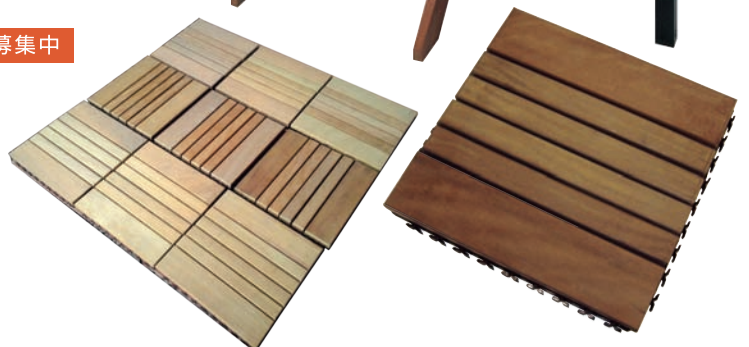

SPF

耐久性はありません。予算の厳しい現場でお薦めします。

■特徴■

- コストパフォーマンス良し
- 軽い
- 加工が簡単

クルイン

日本ではトラックボディの床に使用される木材です。「柾目(まさめ)挽き」「しっかりと乾燥処理」を加え、反り・変形・ねじれを抑えた木材にしています。

■特徴■

- 頑丈さ
- 高耐久性
- 曲がり、そり等が少ない

天然木デッキキット

販売代理店募集中

高耐久性材のキットと杉材のキットを用意。簡易なデッキ、納期を急ぐニーズのお客様に提案ください。大ヒット商品です。

■特徴■

- 簡単施工
- コストパフォーマンスが良い

天然木デッキパネル

販売代理店募集中

希少な高耐久性材のパネルを用意。簡易なデッキ、納期を急ぐニーズのお客様に提案ください。大ヒット商品です。

■特徴■

- お手軽
- 高耐久
- コストパフォーマンスが良い

フィンランドエコデッキ

販売代理店募集中

エコ先進国フィンランドから直輸入した樹脂人工木材です。撥水性に優れ、紙と樹脂を原料としているため屋外の使用でも腐りません。絶対のお勧めデッキです。

■特徴■

- 水に強い
- 退色しにくい
- 環境に優しい

業績アップ
おすすめ商品

エコノウッド

フィンランドデッキと並ぶ一番人気です。価格で選ぶなら絶対エコノウッドです。最高のコストパフォーマンスを発揮します。自由設計も可能でサイズも豊富です。

■特徴■

- 耐久性：極大
- 色：ブラック・ミドルブラウン・ブラウン
- 片面プレナー片面リブ加工
- 基本的にメンテナンス不要

業績アップ
おすすめ商品

ハンディウッド

コストパフォーマンスに優れた人工木デッキ材です。天然木と同様の施工が可能な唯一の人工木デッキ材です。