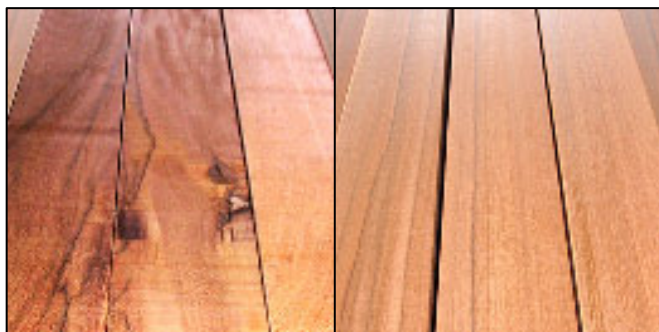

・樹液・ヤニが少ない

カリエンは、ウリンやセランガンバツーに比べ樹液やヤニが出にくいウッドデッキ材です。

カリエン スペック

カリエン スペック

「縞」

「クリアー」

原産地	東南アジア
比重	0.9(g/cm ³)
曲げヤング係数	200(kg/cm ²)
縦圧縮強さ	710(kg/cm ²)
曲げ強さ	1120(kg/cm ²)
せん断面強度	160(kg/cm ²)

ひび割れ

カリエンはひび割れの多い材でございます。特に角材に多く見られる傾向があります。ご使用に際しまして、強度、耐久性に大きな影響を与えるものではございません。

ブルーステイン

ブルーステインと呼ばれるしみがある場合があります。これは天然木特有の物で耐久性に影響のある物ではございません。ご安心くださいませ。

逆目(トラ目)

カリエンは逆目(トラ目)が含まれる場合がございます。※逆目とは、カンナで削る際に、木材の繊維方向が逆の場合、毛羽立ちます。ご使用に際しまして、強度、耐久性に大きな影響を与えるものではございません。