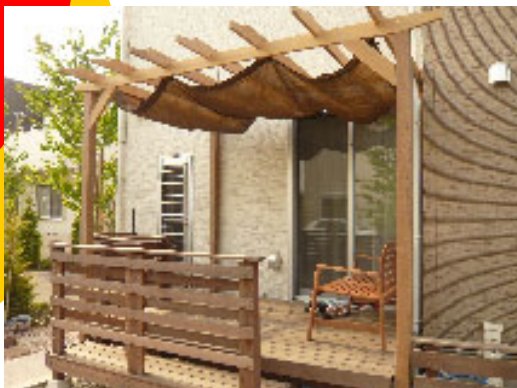

カリエン施工例集

施工前

施工後

カリエン施工例集

カリエンのウッドデッキと豪州産枕木。
とても素敵です。

カリエンの縞模様がとても素敵です。
ブランコもいいですね！

カリエン施工例集

屋外はもちろんのこと
屋内でも活躍！！
重厚感のある家具の
完成です。