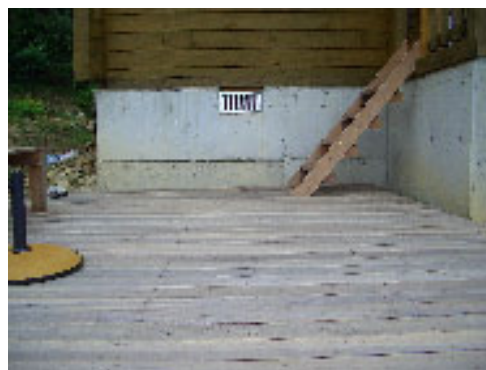

カリエン施工例集

施工前

施工後

カリエン施工例集

カリエンのウッドデッキと豪州産枕木。
とても素敵です。

カリエンの縞模様がとても素敵です。
ブランコもいいですね！

カリエン施工例集

屋外はもちろんのこと
屋内でも活躍！！
重厚感のある家具の
完成です。