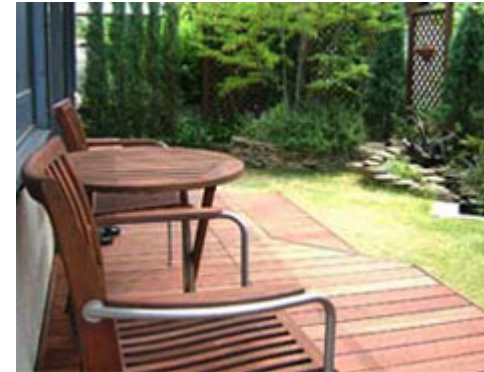

カリエン

個性的な風合い！最高のコストパフォーマンス！
高耐久ウッドデッキ材、カリエン。