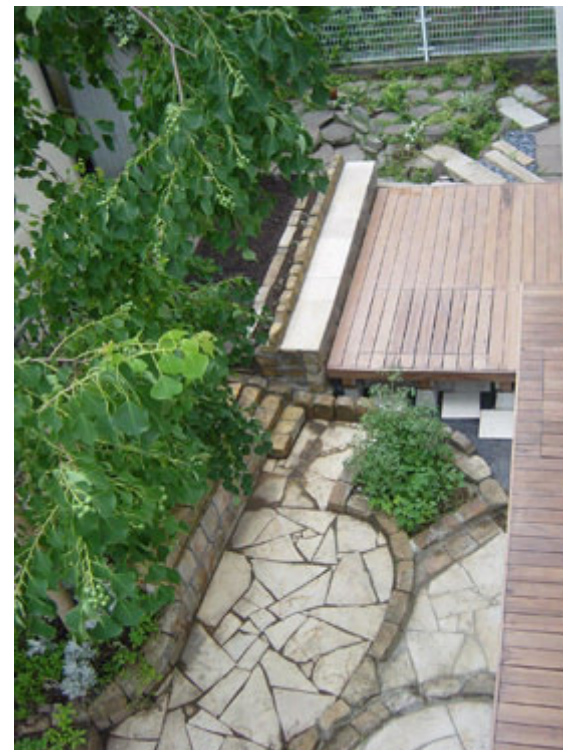

カリエン施工例集

施工前

施工後

カリエン施工例集

カリエンのウッドデッキと豪州産枕木。
とても素敵です。

カリエンの縞模様がとても素敵です。
ブランコもいいですね！

カリエン施工例集

屋外はもちろんのこと
屋内でも活躍！！
重厚感のある家具の
完成です。