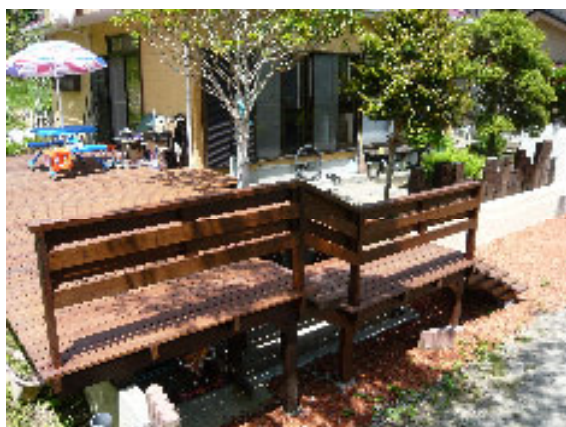

カリエン施工例集

施工前

施工後

カリエン施工例集

カリエンのウッドデッキと豪州産枕木。
とても素敵です。

カリエンの縞模様がとても素敵です。
ブランコもいいですね！

カリエン施工例集

屋外はもちろんのこと
屋内でも活躍！！
重厚感のある家具の
完成です。