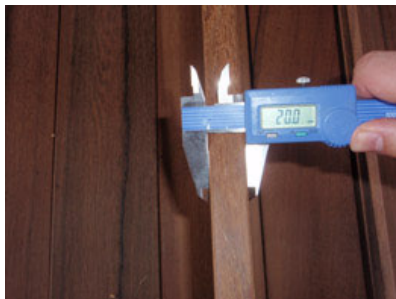

慎重な検品・製材後に日本で
ウッドデッキ材として活躍します。